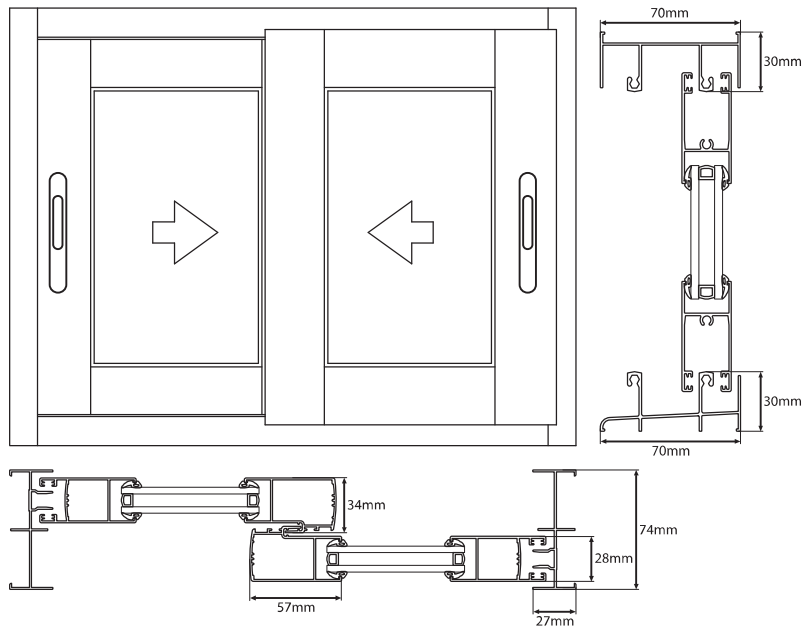

■ JANELA DE CORRER
VENTANA CORREDERA

STANDARD

- Fecho de embutir com trinco
- Cierre embutidos con pestillo

OPCIONAL

- Fecho de embutir com fechadura (com cilindro europeu de segurança)
- Cierre embutidos con bloqueo (con cilindro europeo de seguridad)